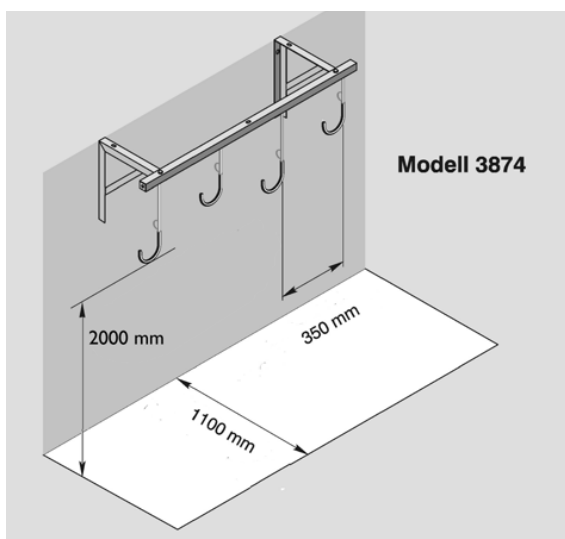

MODELL 3800 VÄGG ELLER TAKHÄNGDA

VÄGG ELLER TAKHÄNGDA CYKELSTÄLL

- För alla typer av cykelhjul.
- Lätt att montera på vägg eller tak.
- Stabil konstruktion och krok som tål hög vikt.
- Låsring på kroken.
- Avstånd mellan kroker: 35 cm
- Rekommenderad lägsta krokhöjd är 200 cm

TAKMONTERADE							
	Platser:		2	3	4	6	8
	Längd:		500	850	1200	1900	2600
	MODELL		3802	3803	3804	3806	3808
	Varmgalvaniserad	Art-nr:	4919142	4919143	4919144	4919146	4919148
	Lackerad i valfri RAL färg	Art-nr:	4989142	4989143	4989144	4989146	4989148
VÄGGMONTERING							
	Platser:		2	3	4	6	8
	Längd:		500	850	1200	1900	2600
	MODELL		3872	3873	3874	3876	3878
	Varmgalvaniserad	Art-nr:	4919152	4919153	4919154	4919156	4919158
	Lackerad i valfri RAL färg	Art-nr:	4989152	4989153	4989154	4989156	4989158